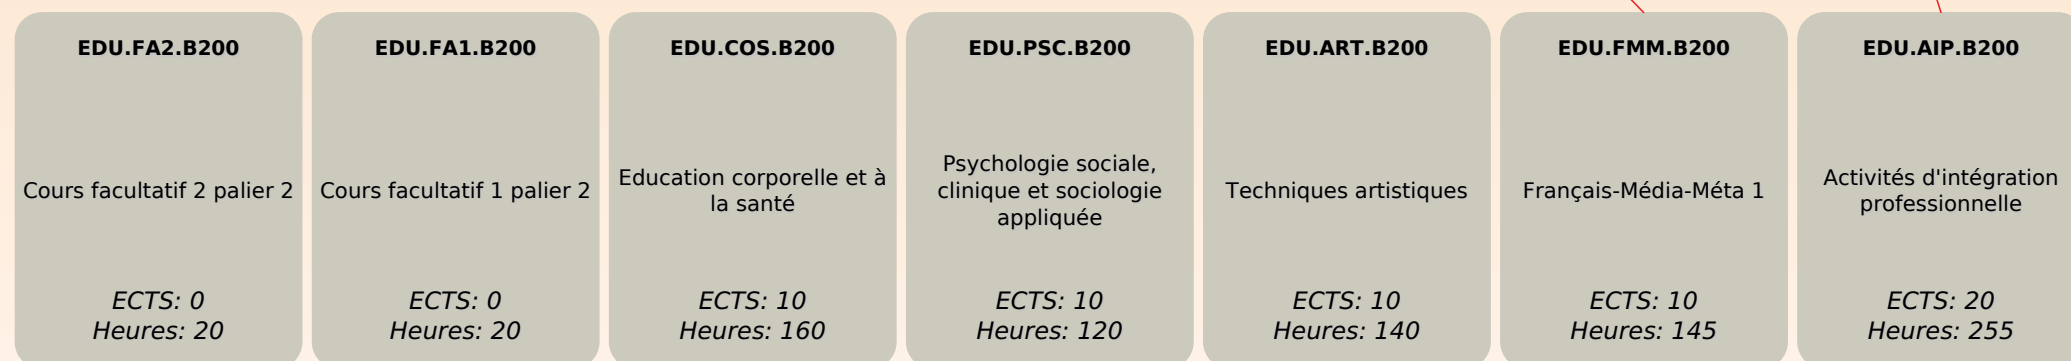

Bachelier-Educateur spécialisé en accompagnement psycho-éducatif

Cours facultatifs : min 20 - max 40

Réussite au minimum de 45 crédits pour passer aux niveaux supérieurs

Cours facultatifs : 30