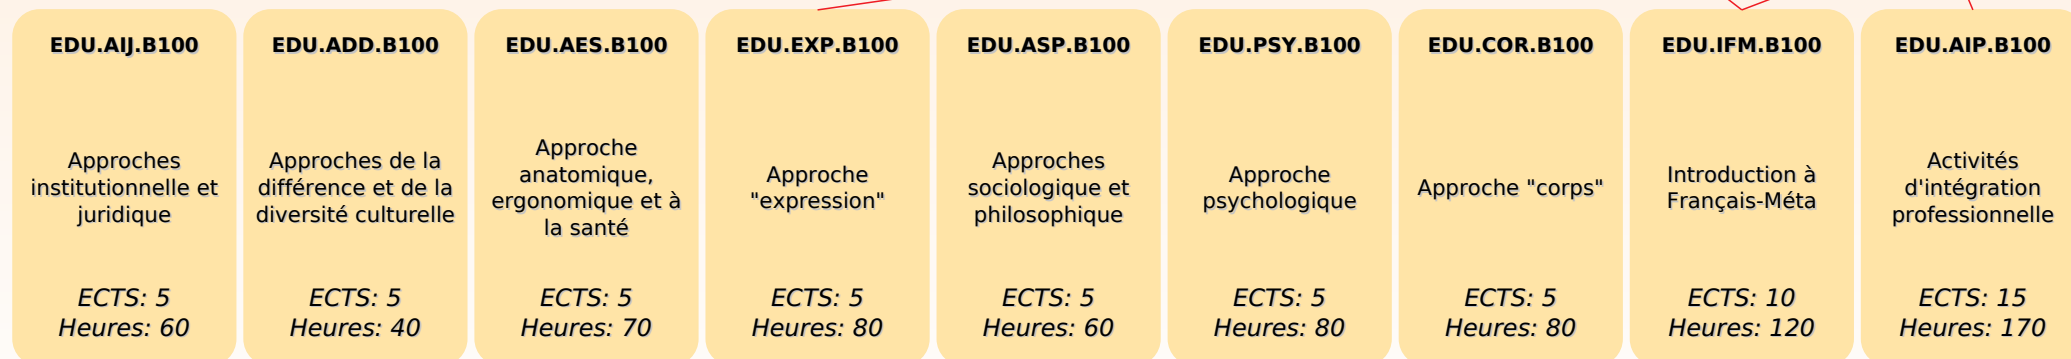

Bachelier-Educateur spécialisé en accompagnement psycho-éducatif

Cours facultatifs : min 20 - max 40

Réussite au minimum de 45 crédits pour passer aux niveaux supérieurs

Cours facultatifs : 30