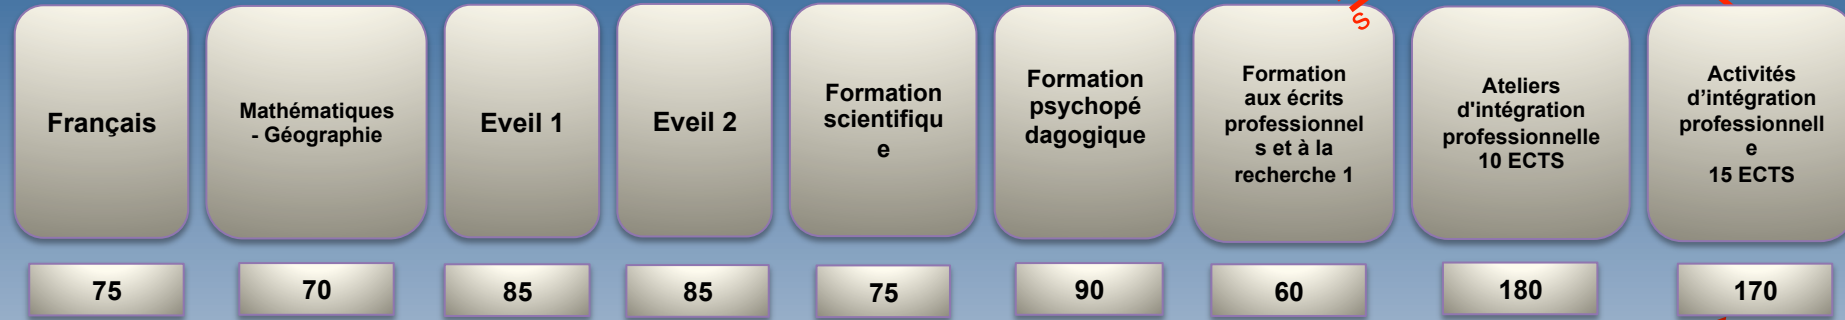

# Bachelier-Normale Primaire

Cours facultatifs : max 75

Réussite au minimum de 45 crédits pour passer aux niveaux supérieurs